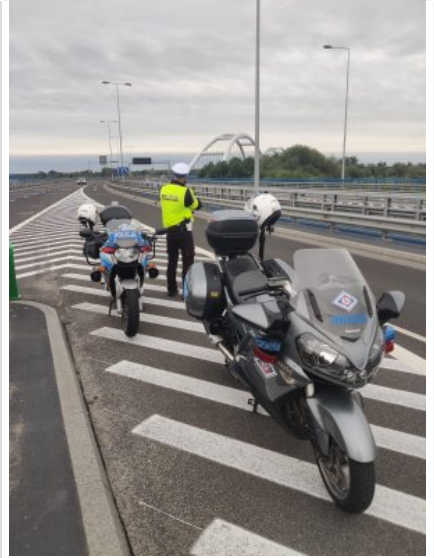

Bezpieczne_powroty_6